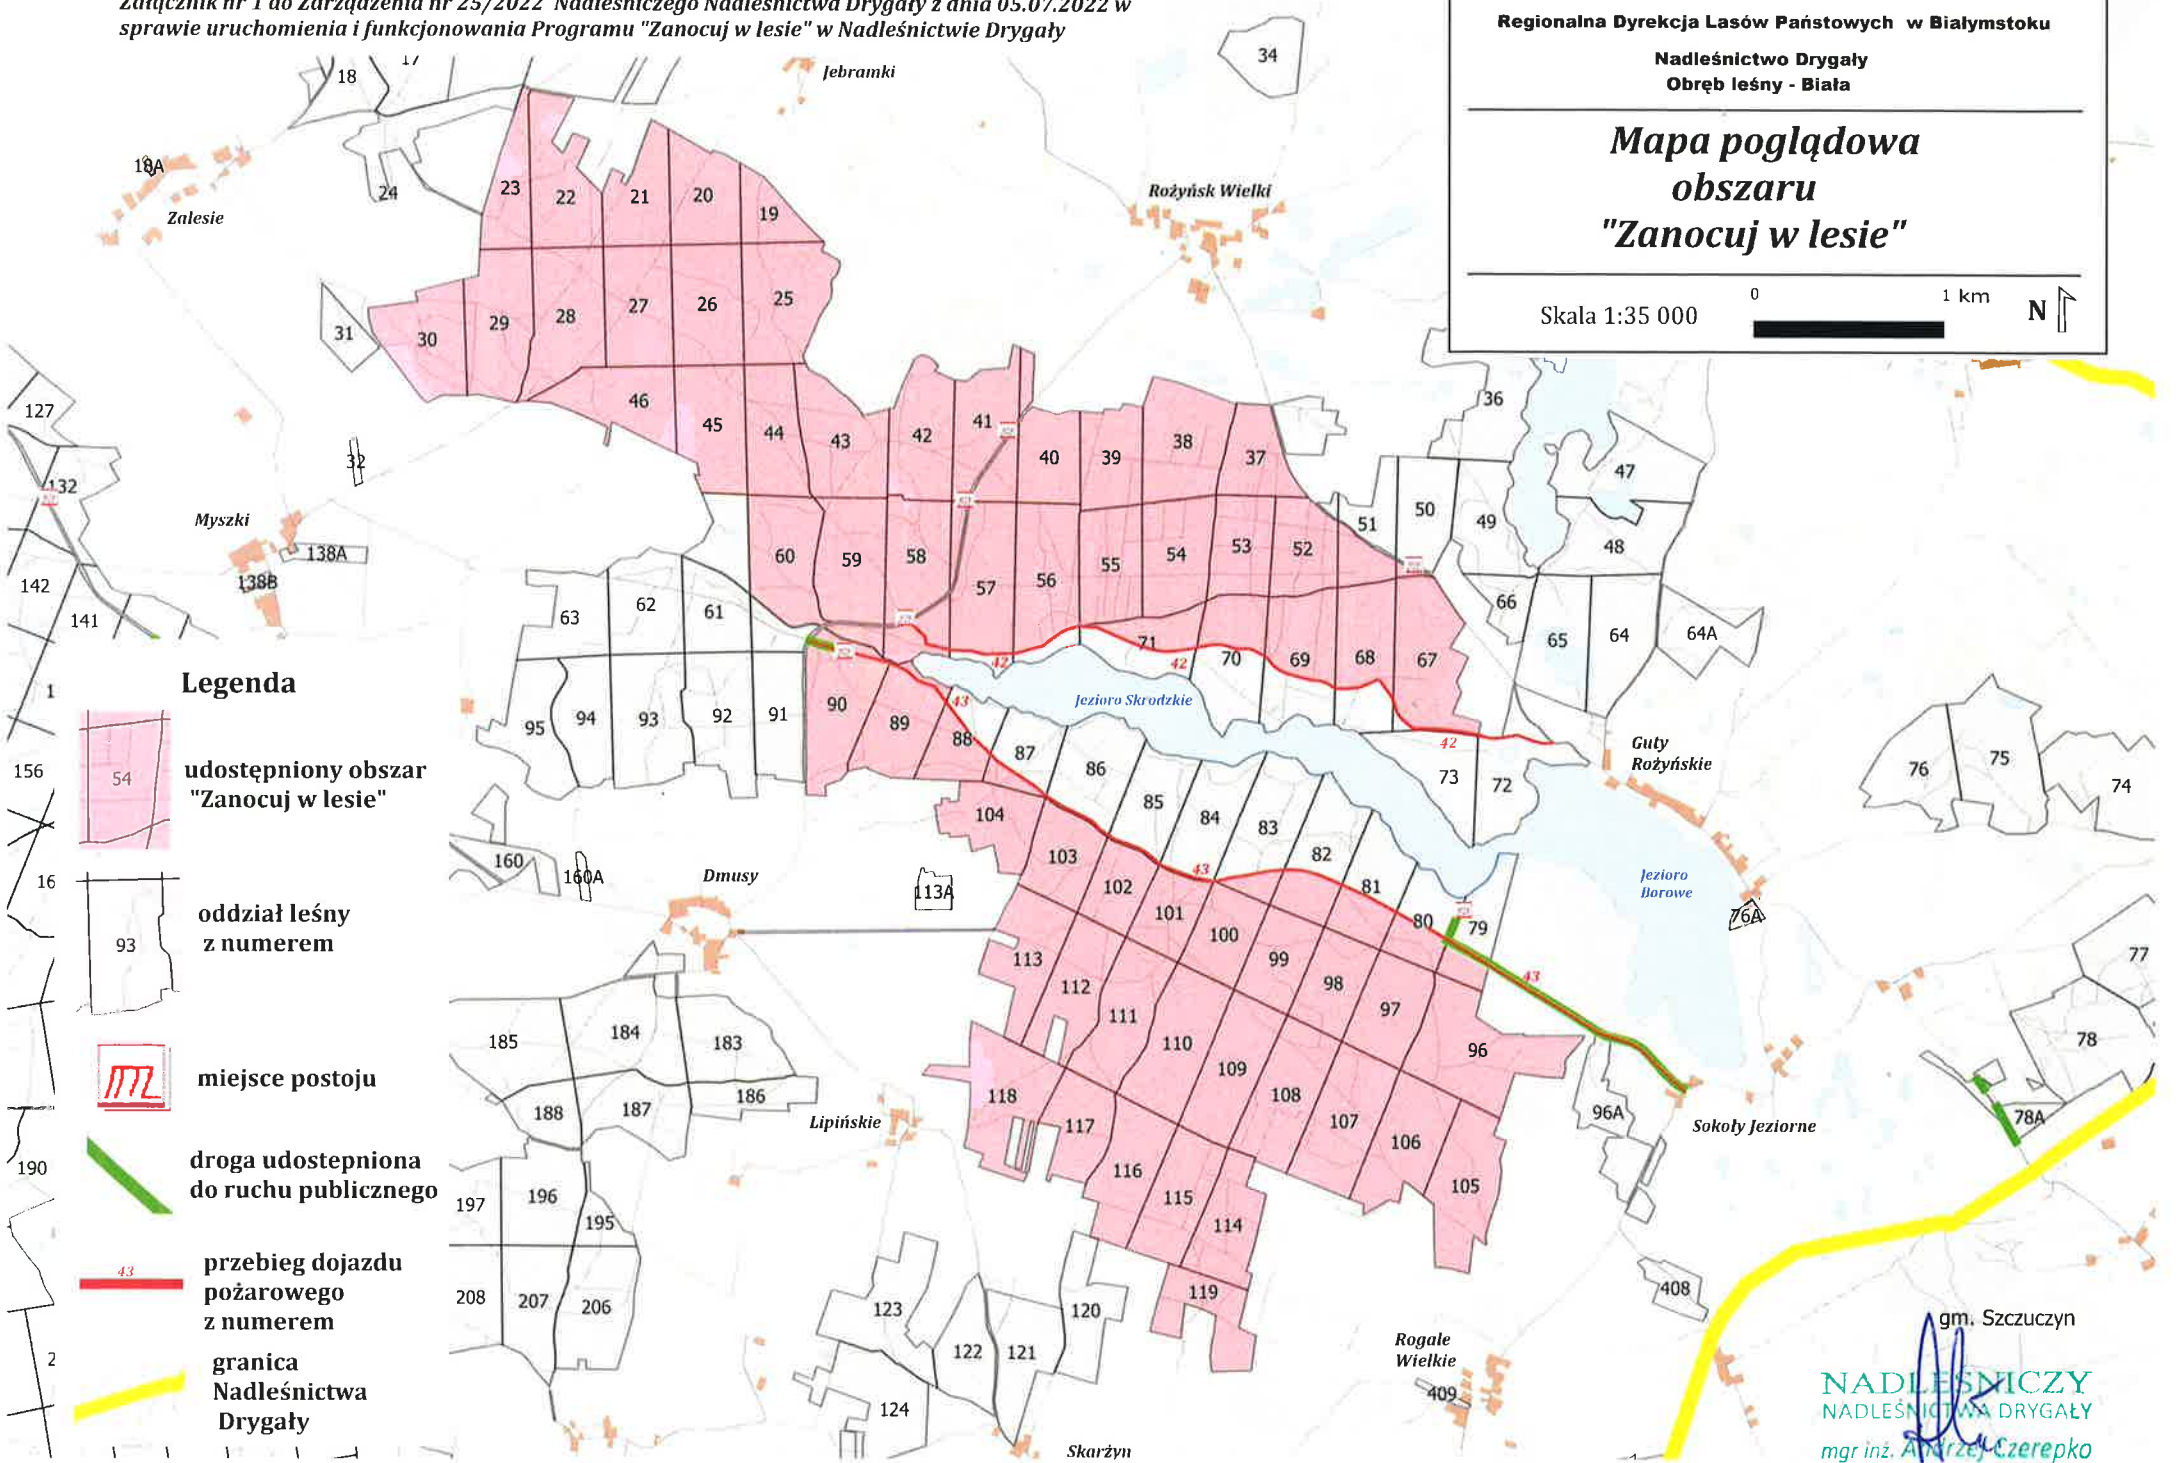

Mapa poglądowa
obszaru
"Zanocuj w lesie"

Skala 1:35 000 0 1 km N

Legenda

gm. Szczuczyn
NADLEŚNICZY
NADLEŚNICTWA DRYGAŁY
mgr inż. Andrzej Czerepko